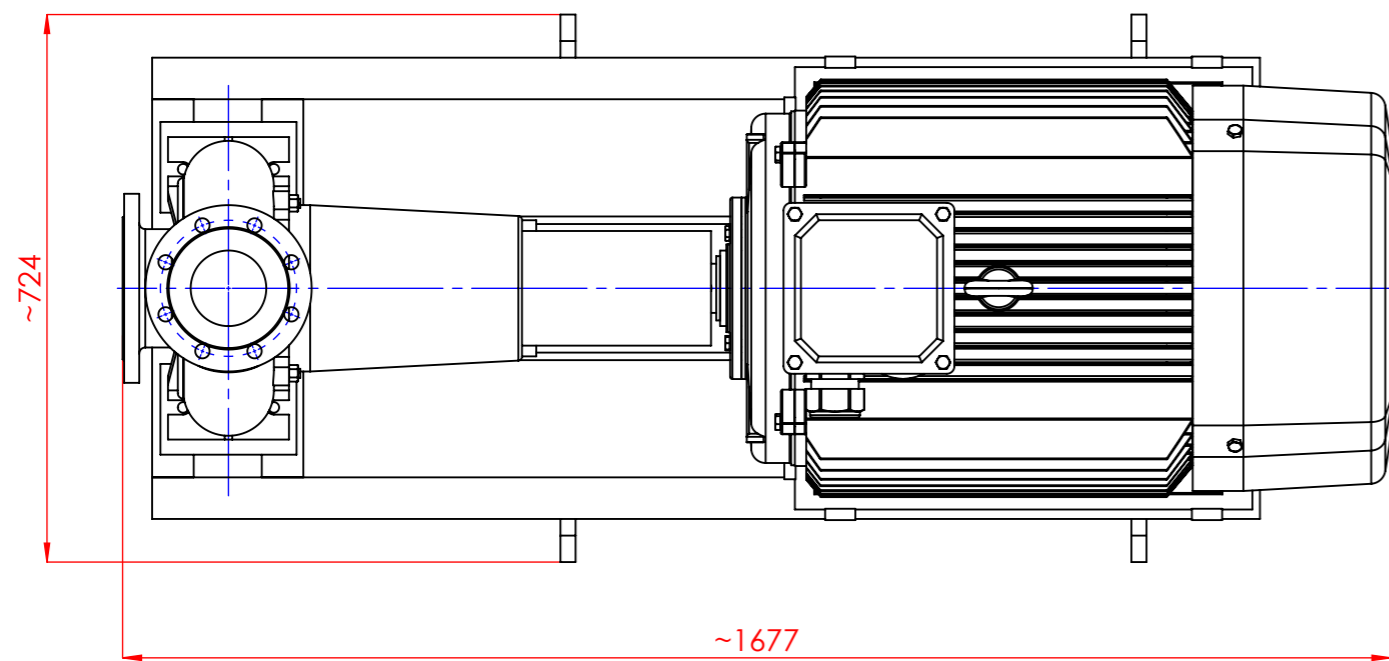

# NHVe.100-250 [90,0 kW] n= 2900 obr/min

NHVe.100-250

90,0kW/2900 rpm

280-2

HYDRO-VACUUM S.A.

Grudziądz  
Ul. Droga Jeziorna 8