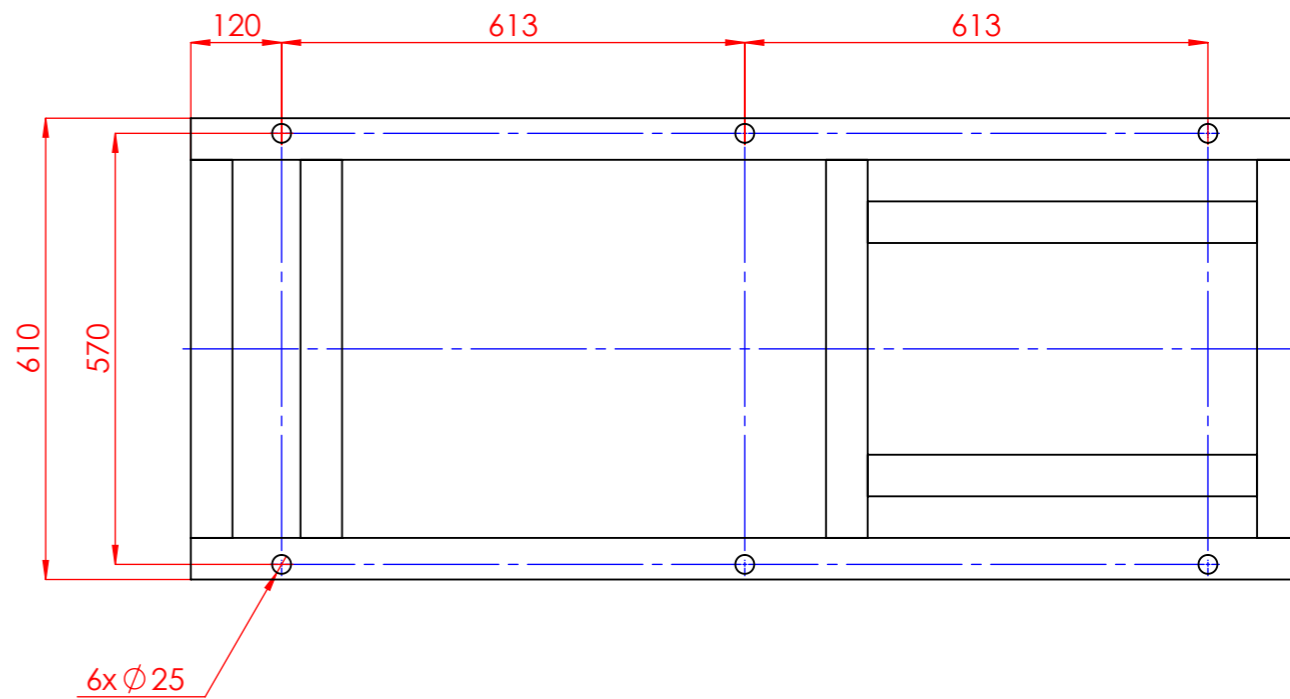

# NHVe.100-250 [90,0 kW] n= 2900 obr/min

NHVe.100-250

90,0kW/2900 rpm

280-2

HYDRO-VACUUM S.A.

Grudziądz  
Ul. Droga Jeziorna 8