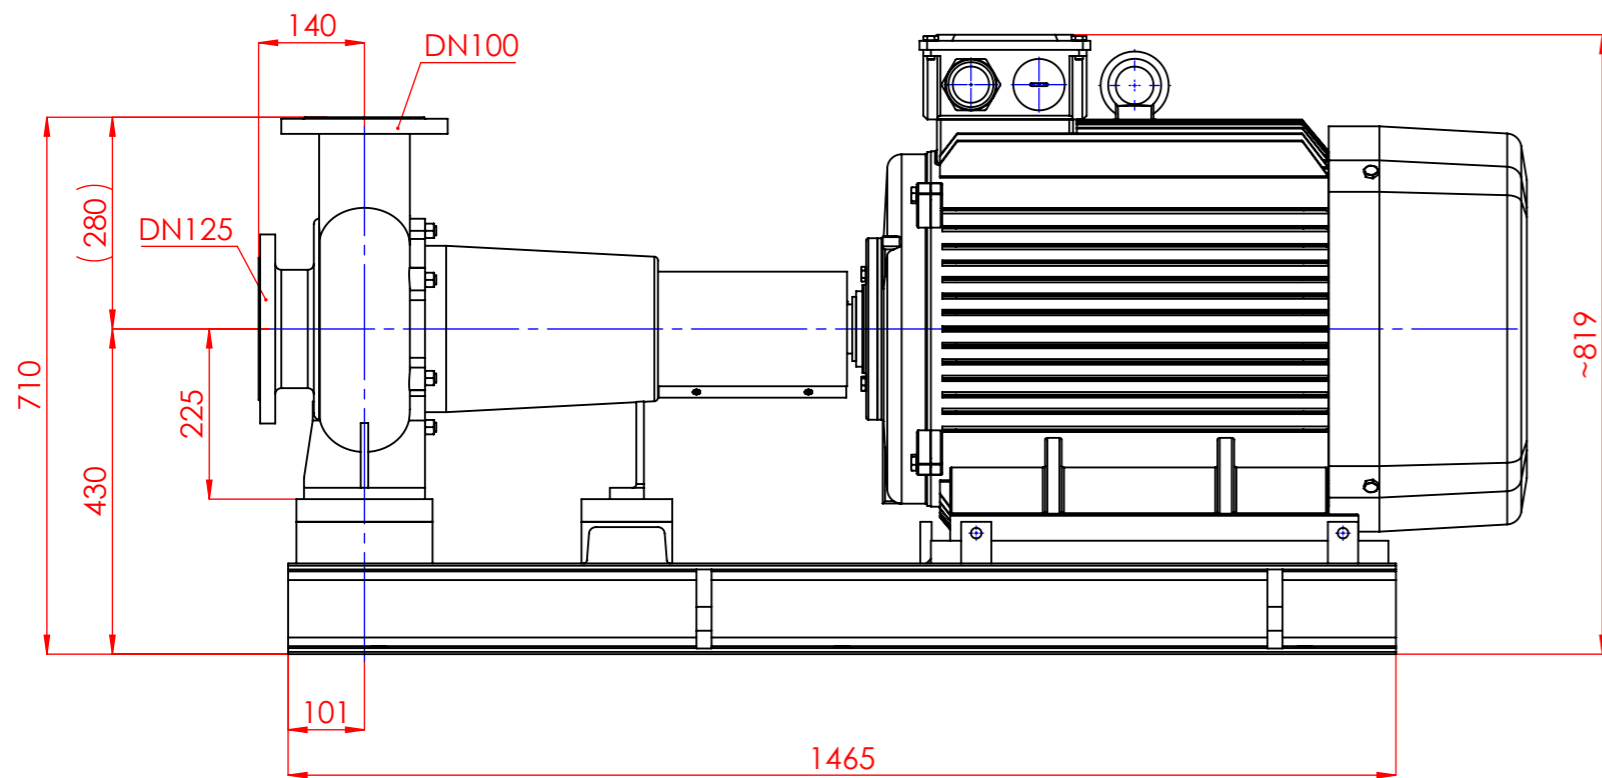

# NHVe.100-250 [90,0 kW] n= 2900 obr/min

NHVe.100-250

90,0kW/2900 rpm

280-2

HYDRO-VACUUM S.A.

Grudziądz  
Ul. Droga Jeziorna 8