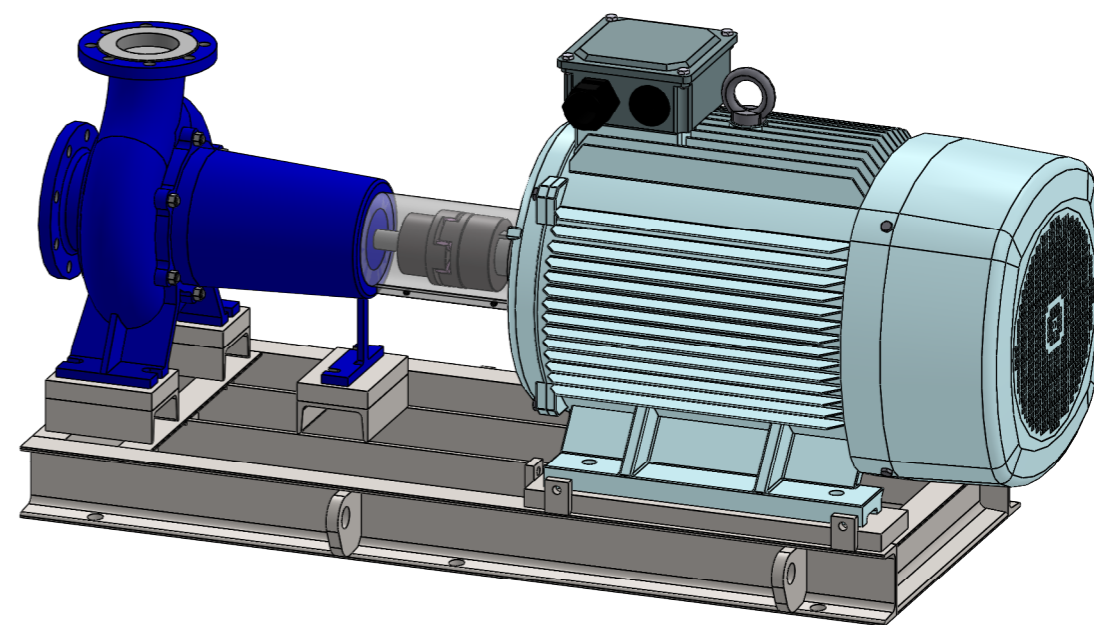

# NHVe.100-250 [90,0 kW] n= 2900 obr/min

NHVe.100-250

90,0kW/2900 rpm

280-2

HYDRO-VACUUM S.A.

Grudziądz  
Ul. Droga Jeziorna 8